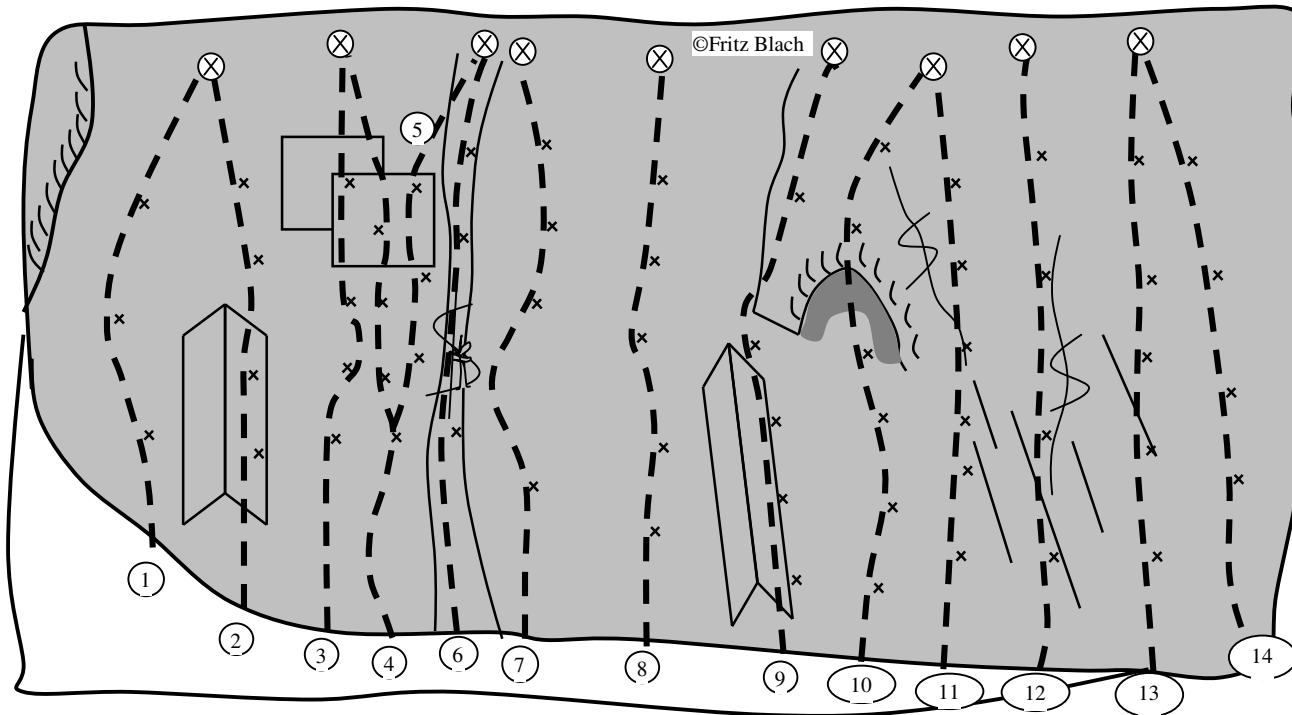

**Steinbruch Kapplerstein**  
- Sektor Headwall -

1 Kennaspeel	4 -	9m
2 Hosselstrüch	3+	9m
3 Härdler-Wacht	5-	12m
4 Bäroleera**	7+	10m
5 Bscheißervariante	6	10m
6 Lumpi**	7-	10m
7 Bälammkante**	5	10m
8 So schwatze mer e Wittjestä	7	10m
9 Rothaarblitz	5 -	10m
10 Prinzessin Natalie	7-	10m
11 Girkhäuser Weg	4	10m
12 Ferscht Richard	7-	19m
13 Makülwes	4	18m
14 Letzte Ausfahrt Röspe	5	18m
15 Ech Korra-Düre	4+	18m
16 Schmeelestrepper-Düre	5	18m
17 Lupo	3	7m
18 Lurchi	3	8m
19 Catwiesel	3	8m

Höhe: 10 m  
Ausrichtung: Südwest

**Steinbruch Kapplerstein**  
- Sektor Hauptwand -

1	König Alexander**	6+	18m
2	Vals Plat	8	18m
3	Um die Ecke	5	20m
4	Lorbas**	6+	20m
5	Lerge	7+	20m
6	Hiwwelkamin	5-	20m
7	Saubäre	6-	20m
8	Padre Piu	6	21m
9	Schweelbäre**	6-	21m
10	Weg der Harmonie***	8+	21m
11	Sittehitzer***	6+	21m
12	Feudinger Weg	5	21m
13	Stell dech nett so oh	6	19m
14	Grina Stä	6-	18m

Höhe: 18 - 21 m  
Ausrichtung: Südwest